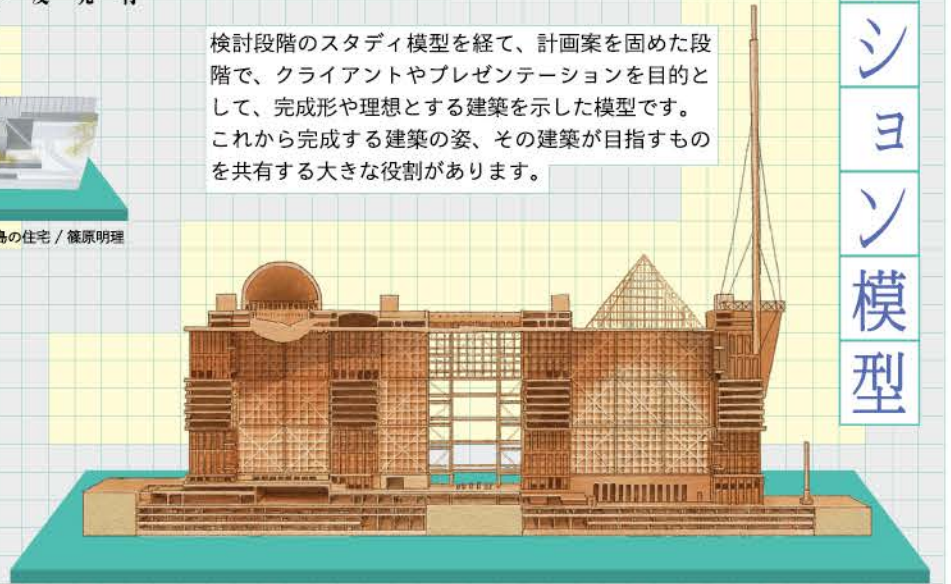

構造模型

構造検討の模型。建築の骨組みである構造を抜き出した模型です。構造デザインは、計算やコンピューターのプログラム解析で、シミュレーションすることも可能ですが、実際に模型を作ることで、力の流れ、バランス、そして実際の作り方を確かめることができます。

オーノ JAPAN

パンタドーム構法模型 / 川口衛

様々なスケールの模型

都市の模型、住宅の模型、ディテールや部分を拡大して表した模型など様々なスケールの模型があります。その縮尺と対象によって、抽象化されるものが異なります。

ロンドン / 山本理顕設計工場

建築倉庫新聞

KENCHIKU SOUKO SHINBUN

ARCHI-DEPOT NEWS PAPER

令和四年度発行

第一号

浅草文化観光センター / 隈研吾建築都市設計事務所

プレゼンテーション模型

検討段階のスタディ模型を経て、計画案を固めた段階で、クライアントやプレゼンテーションを目的として、完成形や理想とする建築を示した模型です。これから完成する建築の姿、その建築が目指すものを共有する大きな役割があります。

「東京都新都庁舎計画」断面模型 / 磯崎新

スタディ模型

設計プロセスの中で作られる検討用模型です。建築の概形を検討するボリューム模型から、手のひらサイズの小さなものなど、建築家や設計者はこうした模型をいくつも作り、検討を重ねて建築設計を進めていきます。スタディ模型からは、検討の跡やアイデアの源泉を垣間見ることができます。

昭島の住宅 / 篠原明理

実験・実証模型

建築に関わる自然現象を対象とする際や、光、音、風といった環境工学の分野においてなど、計算だけでは図り知れない事象を確認したり、新たな試みを検証する為に、模型を製作し、実験、実証します。

「直島ホール」風洞実験模型 / 三分一博志 © 三分一博志建築設計事務所

建築模型の種類

- 設計プロセス
- スタディ模型、プレゼンテーション模型、完成模型
- 建築の分野
- 意匠模型、構造模型、設備模型
- スケール
- 都市模型、建築模型、部分模型、原寸模型
- 用途
- 実験模型、実証模型、復元模型、保存模型、展示模型